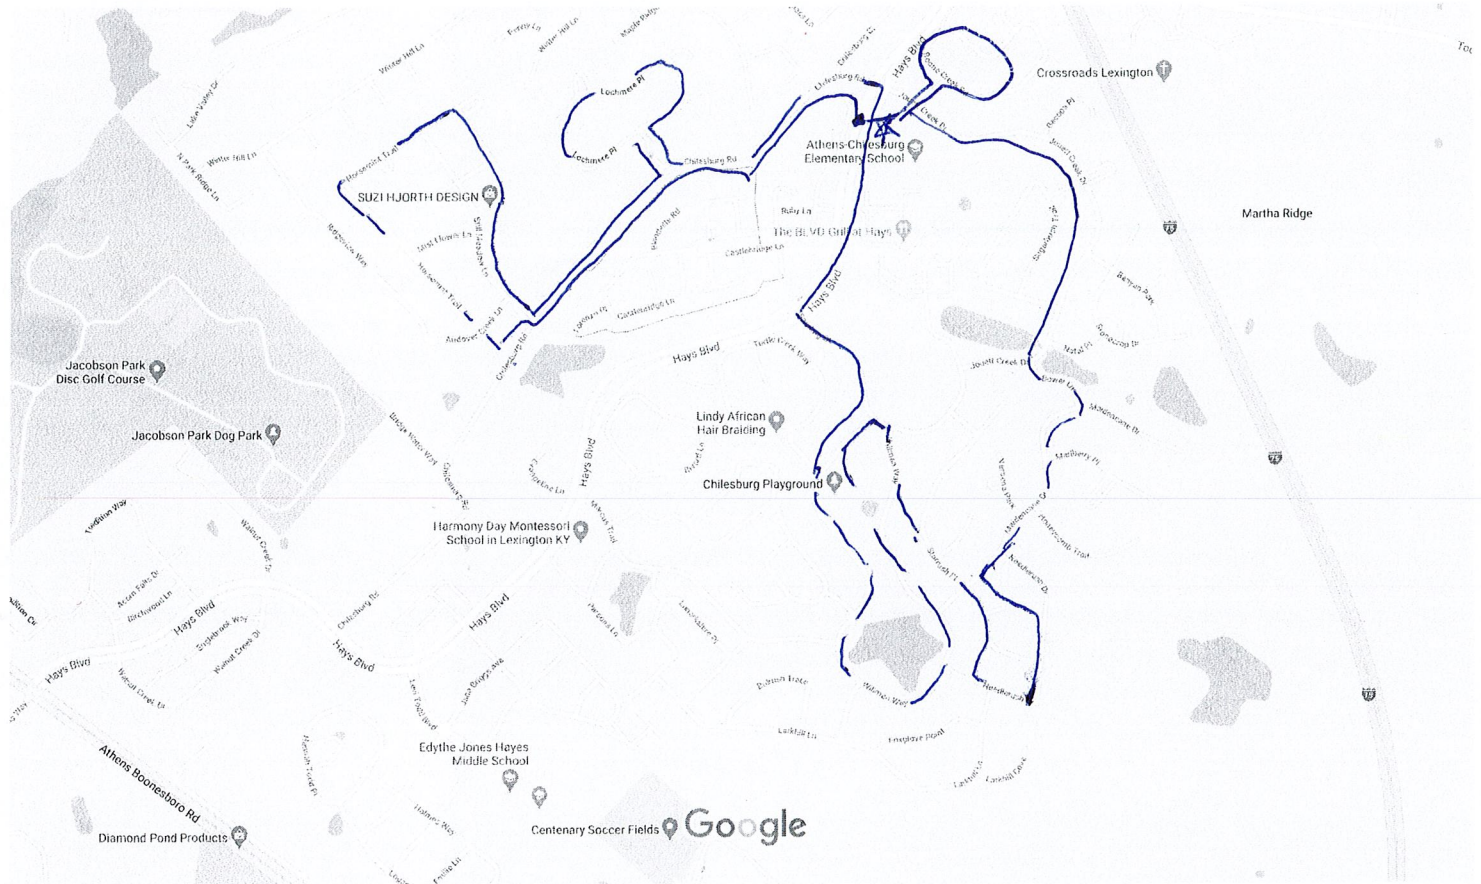

Google Maps

Map data ©2020 500 ft

ACE -
 Right Jouett
 Left Bower Ln
 Right Maidencane
 Left Needlerush
 Right Starrush
 Left Amsonia
 Left Spertling
 Left Willman Way
 Left Spertling
 Right Hays

Left Chilesburg Rd
 right Lochmere Ln
 right Lochmere Pl
 right Lochmere Ln
 right chilesburg Rd
 right still Meadow Ln
 left Horsemint Trl
 left Horsemint Trl
 left Andover Creek Ln
 right Chilesburg Rd
 right in Boone Creek
 Back to ACE